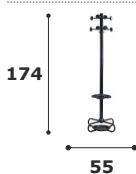

POLO

Acciaio / Termoplastica

POLO 90N
8 posti
stelo nero

POLO 90N

Attaccapanni a stelo 8 posti con portaombrelli, vaschetta di recupero, stelo in tubo d'acciaio tondo verniciato con inserti in plastica.

Componenti in plastica

nero

Stelo in metallo

nero