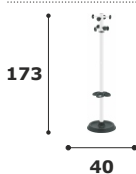

## SCHEDA TECNICA OSCAR

Acciaio / Termoplastica

**OSCAR 30**  
8 posti

### OSCAR 30

Attaccapanni a stelo 8 posti con portaombrelli, vaschetta di recupero, stelo in tubo d'acciaio tondo verniciato con inserti in plastica.

Componenti in plastica

nero

Stelo in metallo

nero

grigio