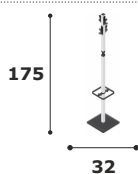

SCHEDA TECNICA JACK

Acciaio / Termoplastica

JACK
4 posti

JACK

Attaccapanni a colonna 4 posti con portaombrelli inserito e vaschetta di recupero, realizzato in tubo d'acciaio verniciato con inserti in plastica.

Componenti in plastica

nero

Stelo in metallo

nero

grigio

bianco