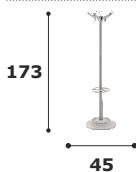

SCHEDA TECNICA **GORDON**

Acciaio / Termoplastica

GORDON 80GG

5 posti
stelo grigio

GORDON 80GG

Attaccapanni a colonna 5 posti con portaombrelli inserito e vaschetta di recupero, realizzato in tubo d'acciaio tondo verniciato con inserti in plastica.

Componenti in plastica

grigio

Stelo in metallo

grigio