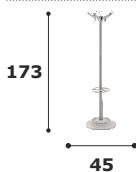

SCHEDA TECNICA **GORDON**

Acciaio / Termoplastica

GORDON 80CR

5 posti
stelo cromato

GORDON 80CR

Attaccapanni a colonna 5 posti con portaombrelli inserito e vaschetta di recupero, realizzato in tubo d'acciaio tondo verniciato con inserti in plastica.

Componenti in plastica

grigio

Stelo in metallo

cromato