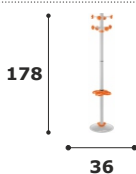

CLIP

Acciaio / Termoplastica

CLIP
8 posti

CLIP

Attaccapanni a stelo 8 posti con portaombrelli, vaschetta di recupero, stelo in tubo d'acciaio tondo verniciato con inserti in plastica.

Componenti in plastica

verde blu arancio

Stelo in metallo

grigio